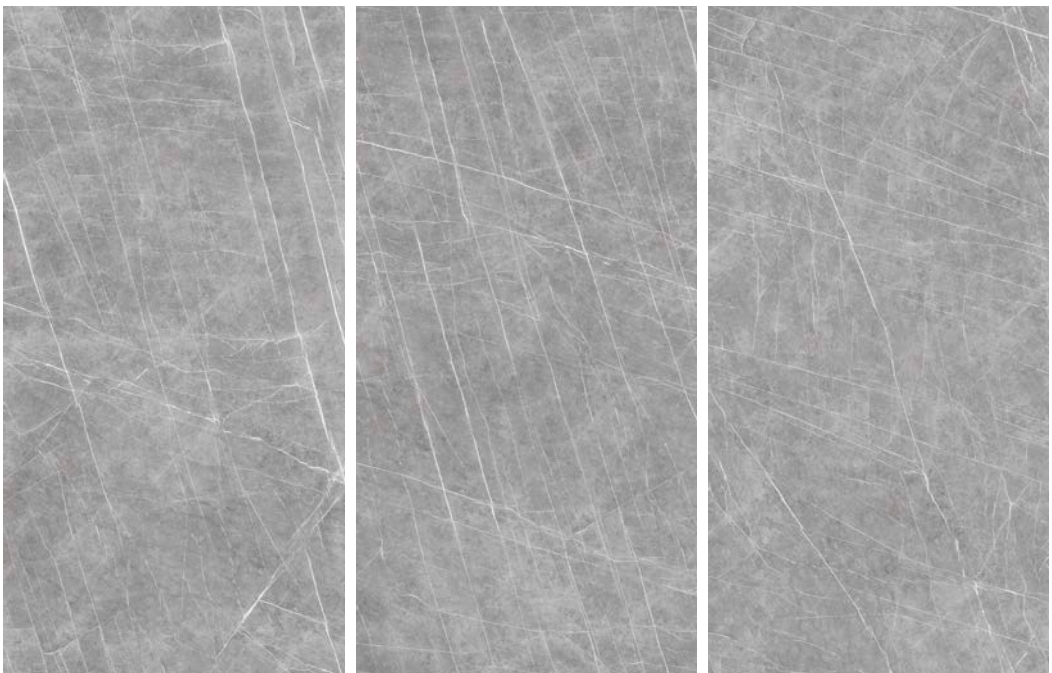

### STRATA ARGENTUM

PULPIS

MONT BLANC

DESIGN VARIANTS IN 6MM  
/ VARIANTES DE DISEÑO EN 6MM

RETROSTONE

MIRAGE

BETON

ZAHA STONE