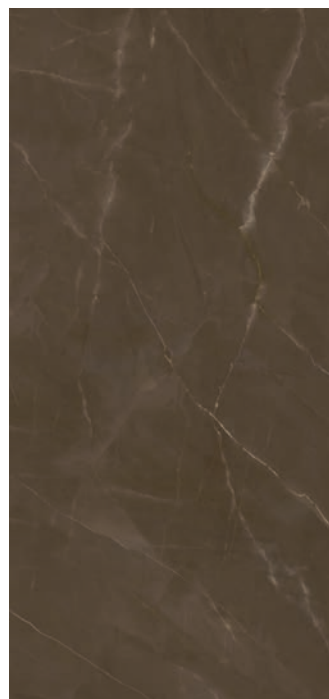

New

MONT BLANC

	mm	Satin	Silk	Riverw.	Polish.
2.600x1.200	6				
3.600x1.200	3				
	6				
3.200x1.500	6		*		
3.200x1.600	12		*		
	20				

STRATA ARGENTUM

	mm	Satin	Silk	Riverw.	Polish.
2.600x1.200	6				
3.600x1.200	3			*	
	6				
3.200x1.500	6			*	
3.200x1.600	12			*	
	20				