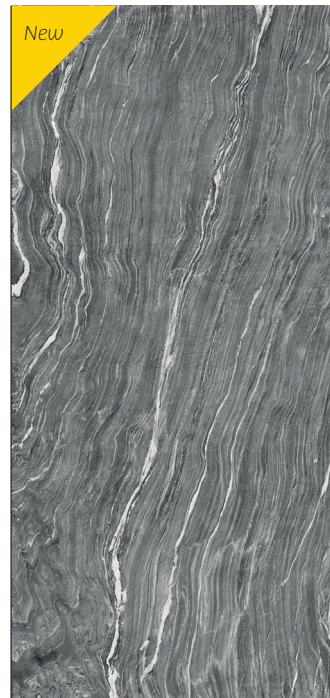

MAR DEL PLATA

	mm	Satin	Silk	Riverw.	Polish.
2.600x1.200	6				
3.600x1.200	3				
	6				
3.200x1.500	6			*	
3.200x1.600	12			*	
	20				

Slate Finish
Acabado Slate